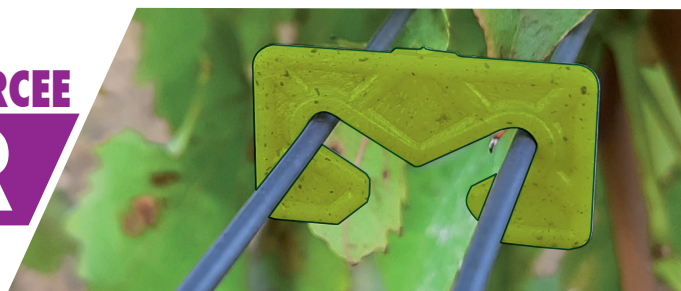

AGRAFE OPTIGRAF

PHOTODEGRADABLE

**OPTIGRAF
SUPER RENFORCEE**

20 mm SR

GAIN DE TEMPS :

en fin de saison, cassez les agrafes plus facilement.

SERENITE :

durant toute la saison, le palissage est maintenu par les agrafes, y compris durant les vendanges à la machine.

ADAPTABILITE :

s'installe facilement sur tous les fils, jusqu'à 4 mm de diamètre.

**FABRICATION
FRANCAISE**

**INSTALLATION
FACILE**

PHOTODEGRADABLE*

**QUALITE
RECONNUE**

Résistance moyenne à la pose	Ecartement des fils	Entrée pour fils	Dimension Ext.	Quantité par sachet	Poids du sachet
15 - 17kg	20 mm	8 mm	30X17mm	1000	780g