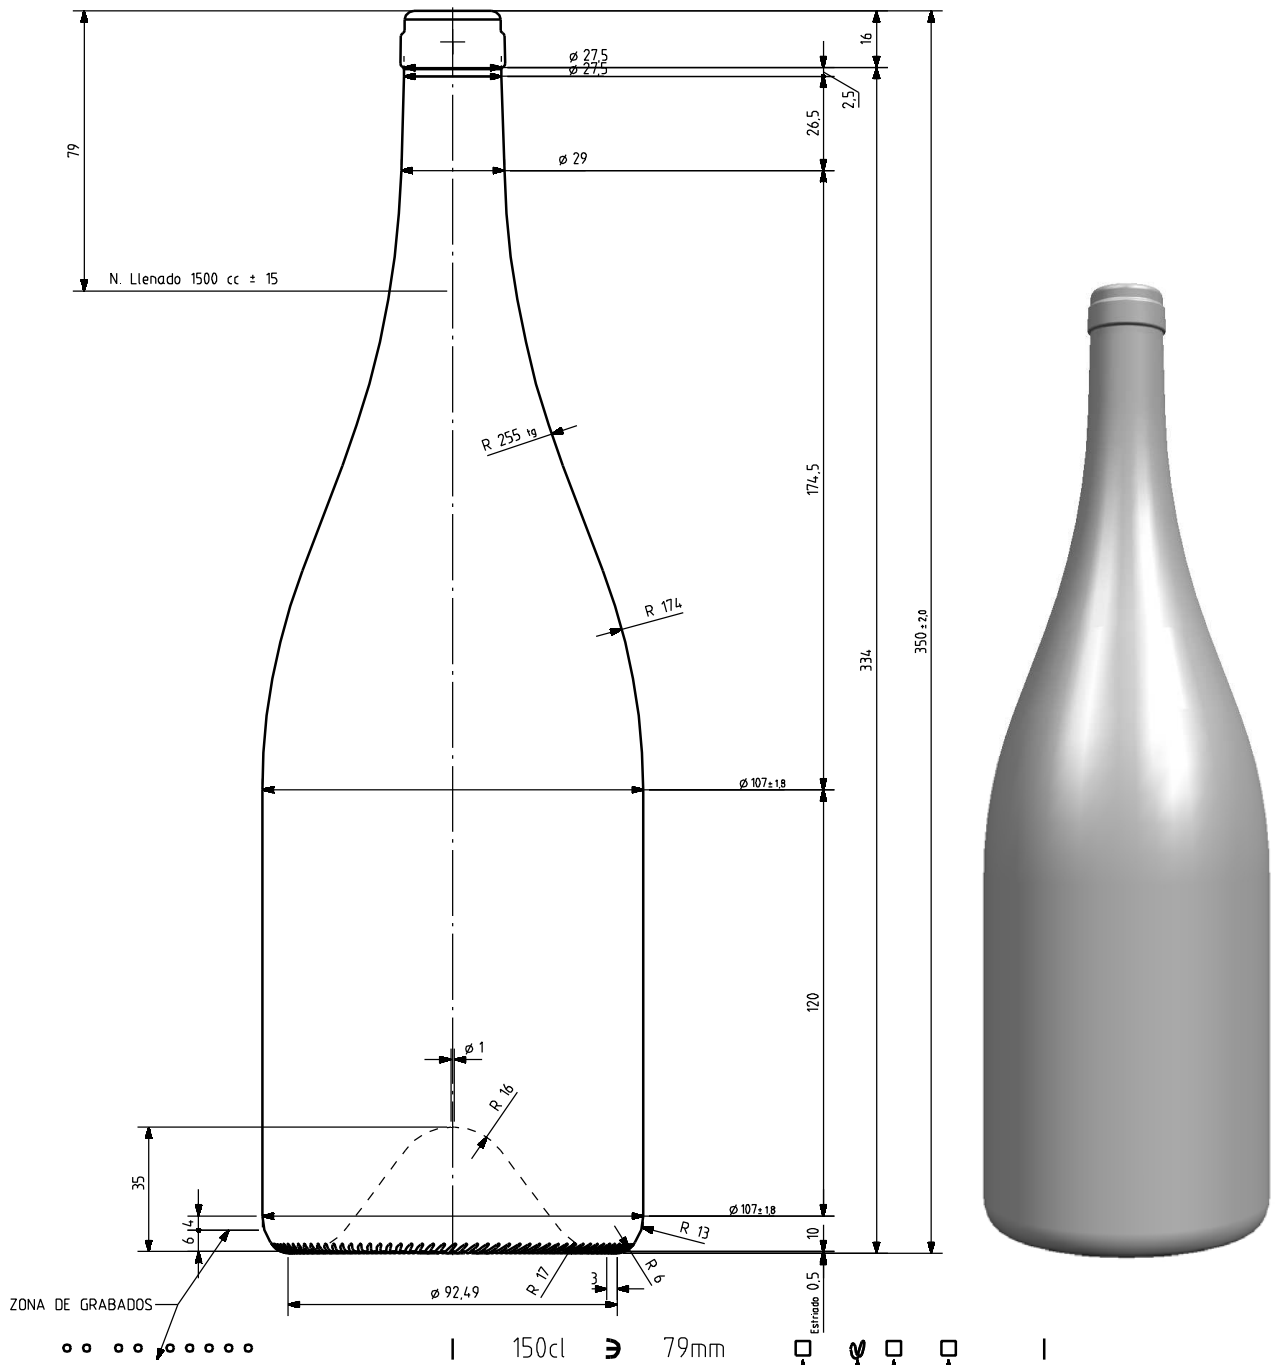

1 Quai du Président Wilson,
33130 Bordeaux, Francia
Tel. +33 5 56 20 59 89
commercial.france@vidrala.com

BG MAGNUM 1,5 L

Product characteristics

Code	4442/242
Capacity	1500 ml
Finish	CETIE
Colours	
Weight	800 gr
Overall height	350.00 mm
Diameter	107.00 mm
Palet	309 units

			Peso aprox 800 gr	Dibujado: A Meunier
			Capacidad n. llenado: 1500 cc ± 15 a 79 mm	Fecha: 21-11-07
			Capacidad a verter: 1530 cc ± aprox	Escalas: 1/1
			Recipiente medida SI	N° Plano: 9542-2
			Resistencia choque térmico: 42 °C	Anula: 9542-1 CAD: prt
			Cámara expansión: 2.0 %	RETORNABLE NO
			Presión max. larga duración 0	Modelo: 44421242
			Carbonatación: 0.0 Vol.CO2 máx	
			Angulo de volcado: 22.8 °	
2	Se reduce el peso	13-07-11	JMJ	
1	Mise à jour	16-06-08	MA	
Ref	Modificación	Fecha	Firma	
<small>Este plano es propiedad de Vidrala y no puede ser reproducido ni comunicado sin nuestro permiso. Los datos no tolerados son aproximados: 67.12%</small>				 vidrala