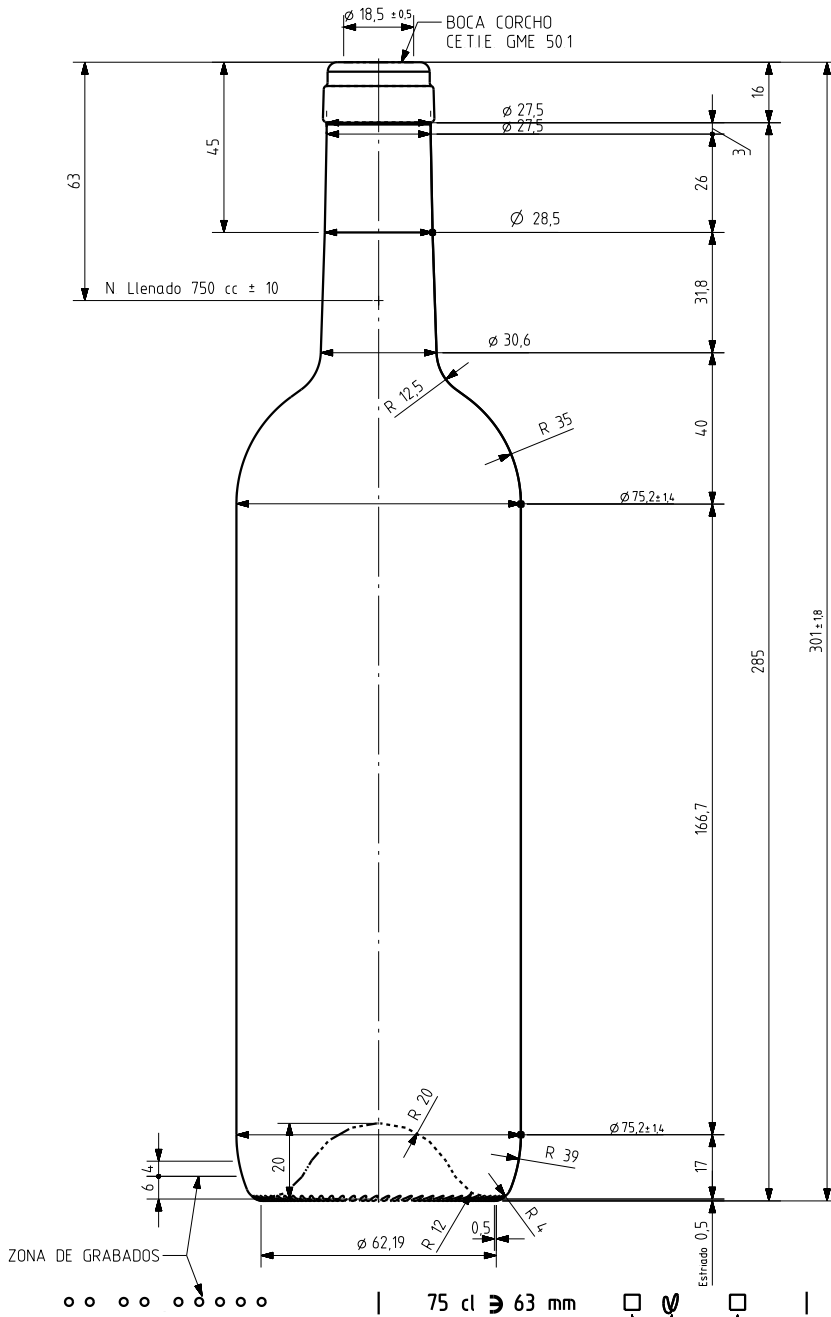

1 Quai du Président Wilson,
33130 Bordeaux, Francia
Tel. +33 5 56 20 59 89
commercial.france@vidrala.com

BD TRADITION LIGHT 75 CL

Product characteristics

Code	1187/242
Capacity	750 ml
Finish	CETIE
Colours	<input type="radio"/> <input checked="" type="radio"/> <input checked="" type="radio"/>
Weight	450 gr
Overall height	301.00 mm
Diameter	75.20 mm
Palet	1.624 units

ZONA DE GRABADOS

75 cl ≥ 63 mm

N° MOLDE
 ANAGRAMA
 N° MODELO

VISTA DEL FONDO

			Peso aprox 450 gr	Dibujado E Albaizar
			Capacidad n llenado 750 cc ± 10 a 63 mm	Fecha 15-05-06
			Capacidad a verter 770 cc ± aprox	Escalas 1/1
			Recipiente medida SI	N° Plano 6654-3
			Resistencia choque térmico 42 °C	Anula 6654-2 CAD 6654-3 pr
			Cámara expansión 2,7 %	RETORNABLE NO
			Presión max larga duración 0	Modelo 1187242
			Carbonatación 0,0 Vol CO2 máx	
			Angulo de volcado 15,6 °	
Ref	Modificación	Fecha	Firma	Observaciones
				Este plano es propiedad de Vidrala y no puede ser reproducido ni comunicado sin nuestro permiso. Los colas no tolerados son aproximados.

BD TRADITION LIGHT 75CL